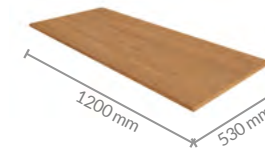

CORES DISPONÍVEIS

Carvalho | Off White

Angelin | Damasco

4107 Tampo 15mm

Cozinha Compacta
Sophia

5199

- Toda em chapa 15mm
- Corrediças telescópicas
- Portas embutidas
- Puxadores e pés plásticos

CORES DISPONÍVEIS