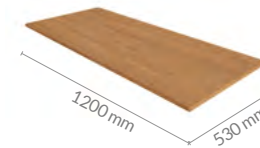

Angelin | Damasco

4107 Tampo 15mm

Cozinha Compacta
Yasmin

4945

- Puxadores plásticos
- Pés reguláveis na cor Champagne
- Corrediças telescópicas
- Toda em chapa 15mm

CORES DISPONÍVEIS

Angelin | Off White

4107 Tampo 15mm