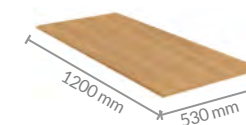

4107 Tampo 15mm