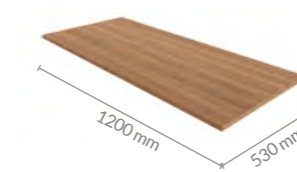

5186 Aéreo canto oblíquo

5181 Paneleiro duplo ripado

5182 Kit forno/micro com tela

4107 Tampo 15mm

Cozinha 4 peças Nogal | Preto

CORES DISPONÍVEIS

Nogal | Preto

- Puxadores plásticos na cor Champagne
- Pés plásticos reguláveis na cor Preto
- Corrediças Telescópicas
- Toda em chapa 15mm, inclusive nos tampos dos balcões