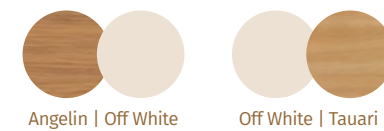

CORES DISPONÍVEIS

Angelin | Off White

Assista ao vídeo