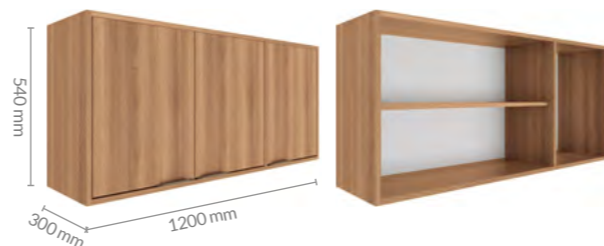

5151 Aéreo 3 portas 120