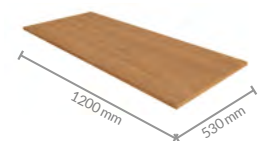

4107 Tampo 15mm