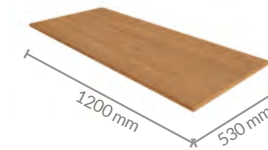

Cozinha Compacta

Yara

4949

- Pés reguláveis
- Corrediças telescópicas
- Toda em chapa 15mm

CORES DISPONÍVEIS

Angelin | Nude

4107 Tampo 15mm

Fundos