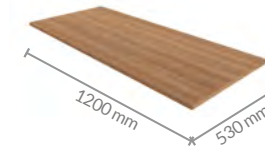

CORES DISPONÍVEIS

Nogal | Off White

Angelin | Damasco

4107 Tampo 15mm

Nogal | Off White

Cozinha Compacta
Evelyn

5222

- Caixas em chapa MDP 12mm
- Frentes em chapa MDP 15mm
- Corrediças telescópicas
- Puxadores plásticos e pés com regulagens