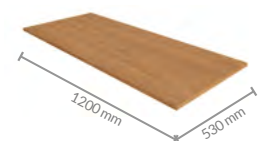

4642 Tampo 25mm

Angelin | Off White