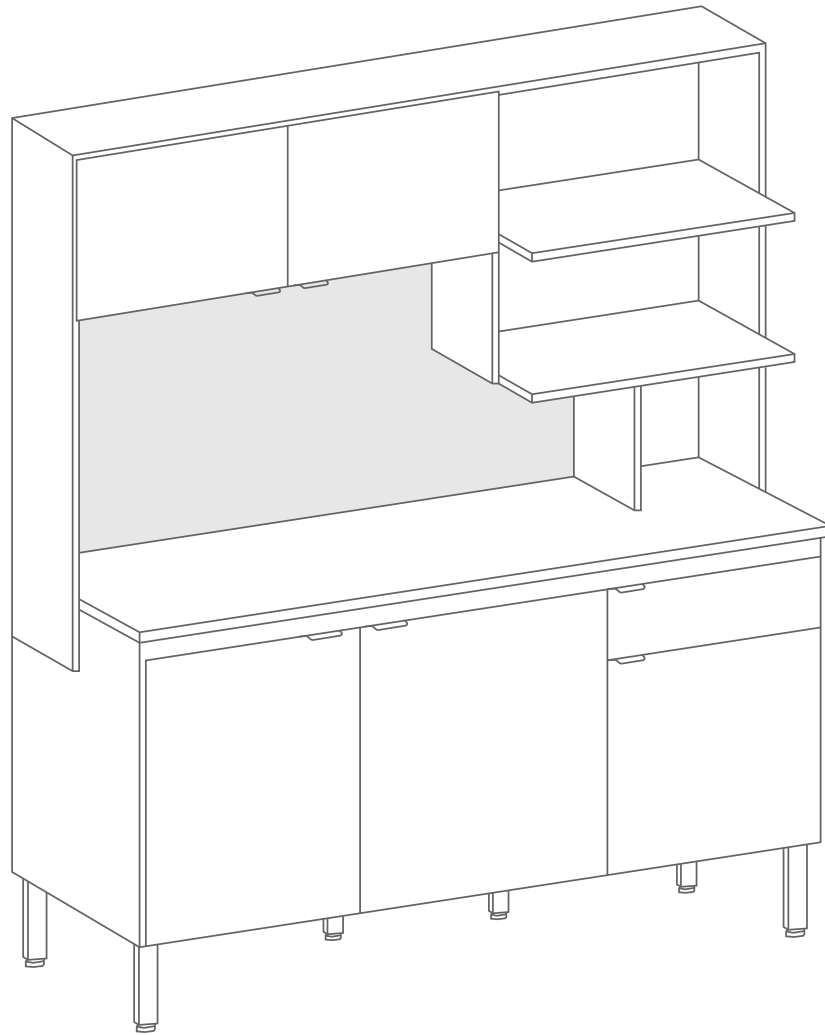

Cozinha Compacta

Yara

4949

- Pés reguláveis
- Corrediças telescópicas
- Toda em chapa 15mm

CORES DISPONÍVEIS

Angelin | Nude

4107 Tampo 15mm

Fundos