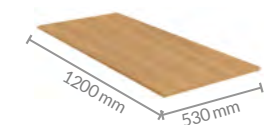

4642 Tampo 25mm

Tauari | Avelã