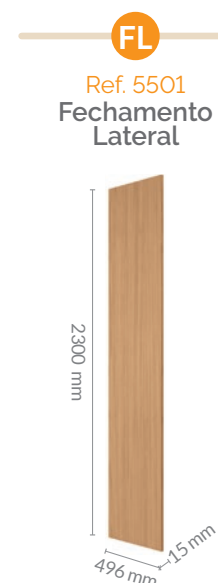

Canary | Off White | Vidro Reflecta

Canary | Off White | Vidro Reflecta

Canary | Off White | Vidro Reflecta

Canary | Off White | Vidro Reflecta