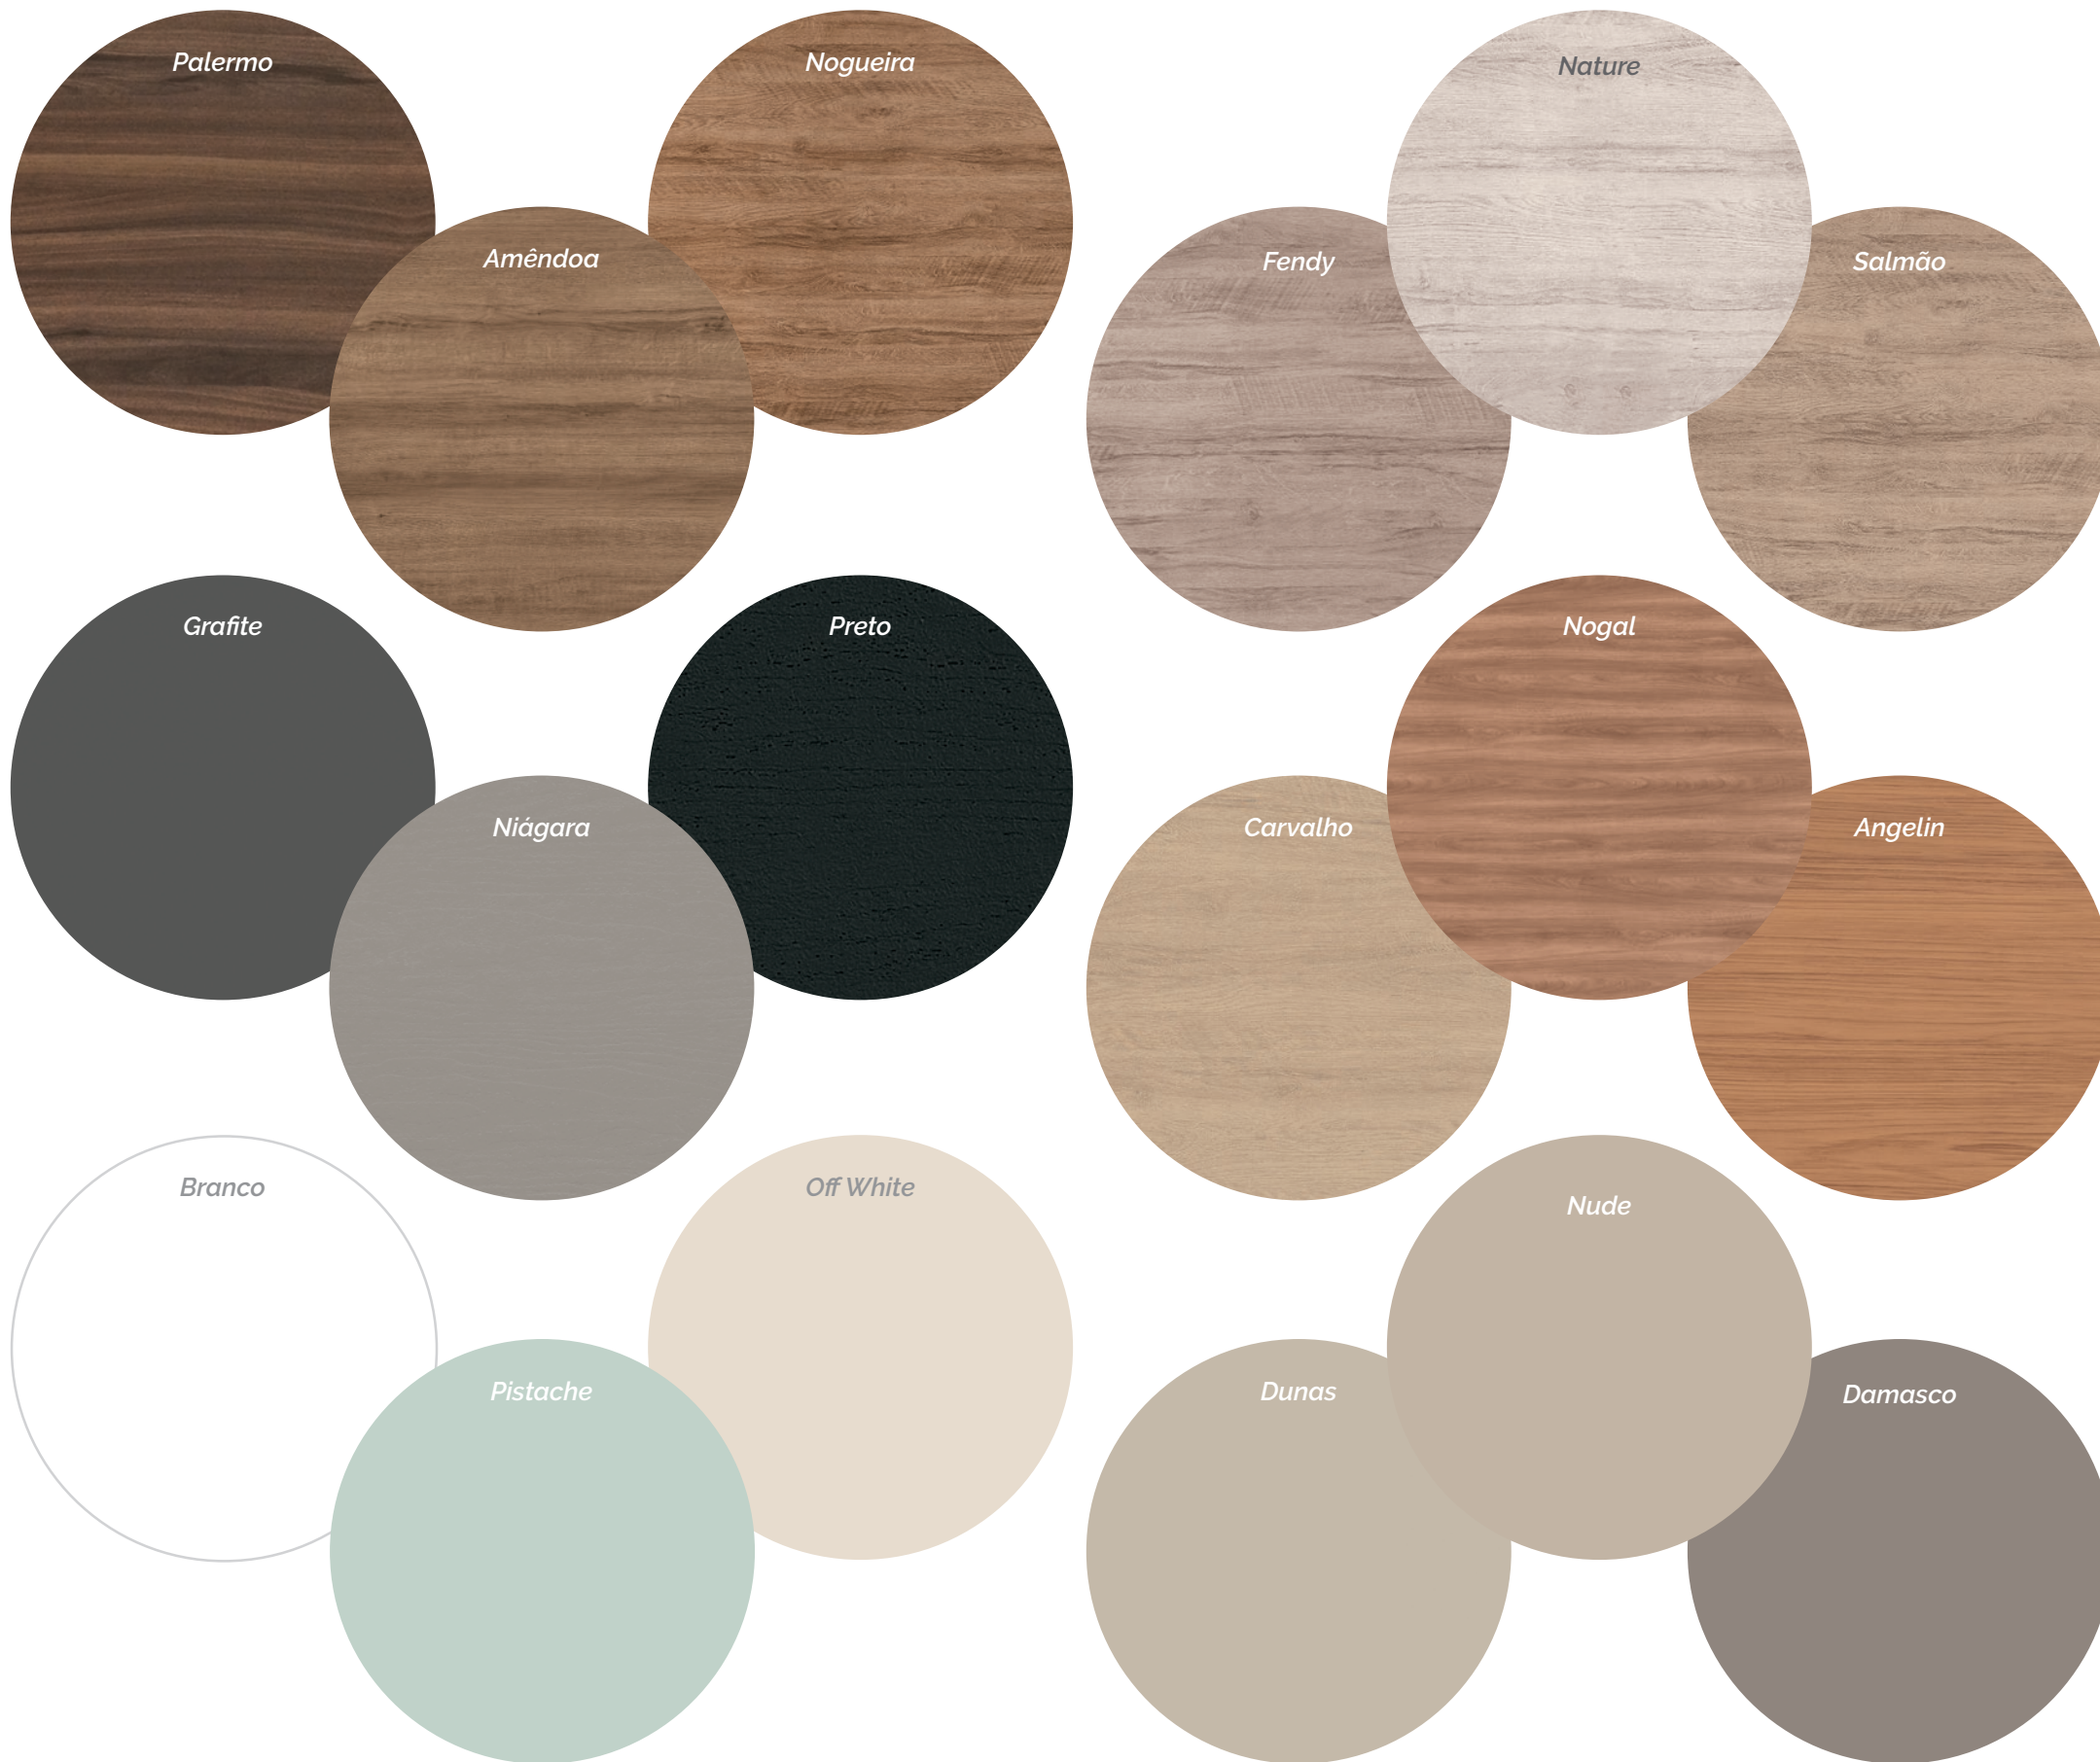

Palermo

Nogueira

Nature

Amêndoa

Fendy

Salmão

Grafite

Preto

Nogal

Niágara

Carvalho

Angelin

Branco

Off White

Nude

Pistache

Dunas

Damasco