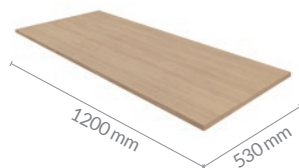

# Sophia

Ref. 5199

- Toda em chapa 15mm
- Corrediça metálica
- Portas embutidas
- Puxadores e pés plásticos

Angelin | Grafite

Carvalho | Pistache

T

Ref. 4107  
Tampo 15mm

Carvalho | Pistache