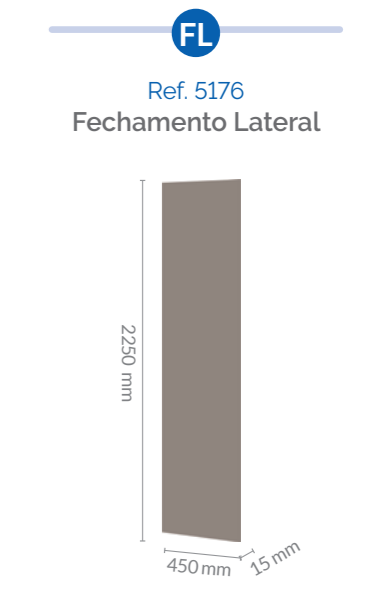

# San Diego

Dormitório 6 peças

Aveiro | Cinza Urbano

Dormitório 5 peças

Aveiro | Cinza Urbano

CRIE SEU ambiente 

- Gavetas com corrediças telescópicas
- Puxadores em MDF
- Todo em chapa 15 mm

Aveiro | Cinza Urbano