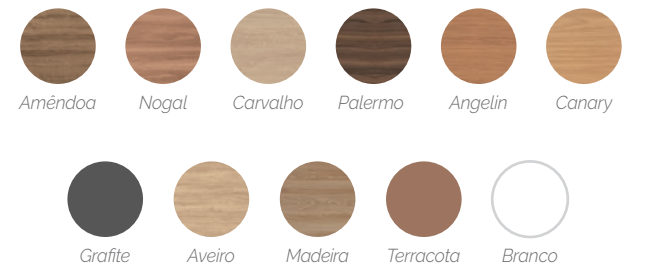

T

Ref. 4107
Tampo 120 cozinha 15 mm
A: 15 | L: 1200 | P: 530 mm