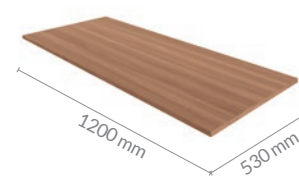

# Karen

1

Ref. 5177  
Balcão pia/cooktop

2

Ref. 5178  
Aéreo 2 metros

T

Ref. 4107  
Tampo 15 mm

• **Cozinha prática: 4 peças em dois volumes**