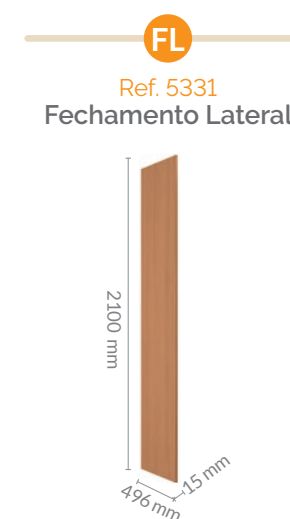

Angelin | Damasco | Vidro Reflecta

Angelin | Damasco | Vidro Reflecta

Angelin | Off White | Vidro Reflecta

Angelin | Off White | Vidro Reflecta