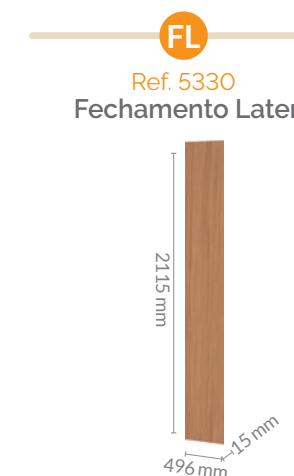

Angelin | Grafite | Vidro Reflecta

Angelin | Grafite | Vidro Reflecta

Angelin | Grafite | Vidro Reflecta

Angelin | Grafite | Vidro Reflecta