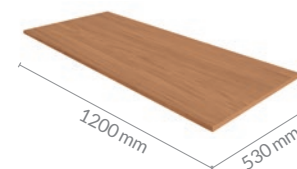

T

Ref. 4107
Tampo 15 mm