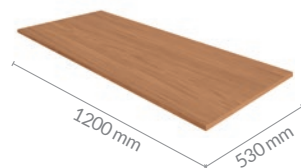

# Evelyn

Ref. 5222

- Caixas em chapa MDP 12mm
- Frentes em chapa MDP 15mm
- Corrediças metálicas
- Puxadores plásticos e pés com regulagens

Angelin | Damasco

Carvalho | Off White

T

Ref. 4107  
Tampo 15mm

Carvalho | Off White