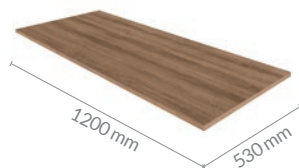

# Yasmin

Ref. 4945

- Puxadores plásticos na cor preta
- Pés reguláveis
- Corrediças metálicas
- Toda em chapa 15mm

Aveiro | Cinza Urbano

Amêndoa | Off White

T

Ref. 4107  
Tampo 15mm

Amêndoa | Off White