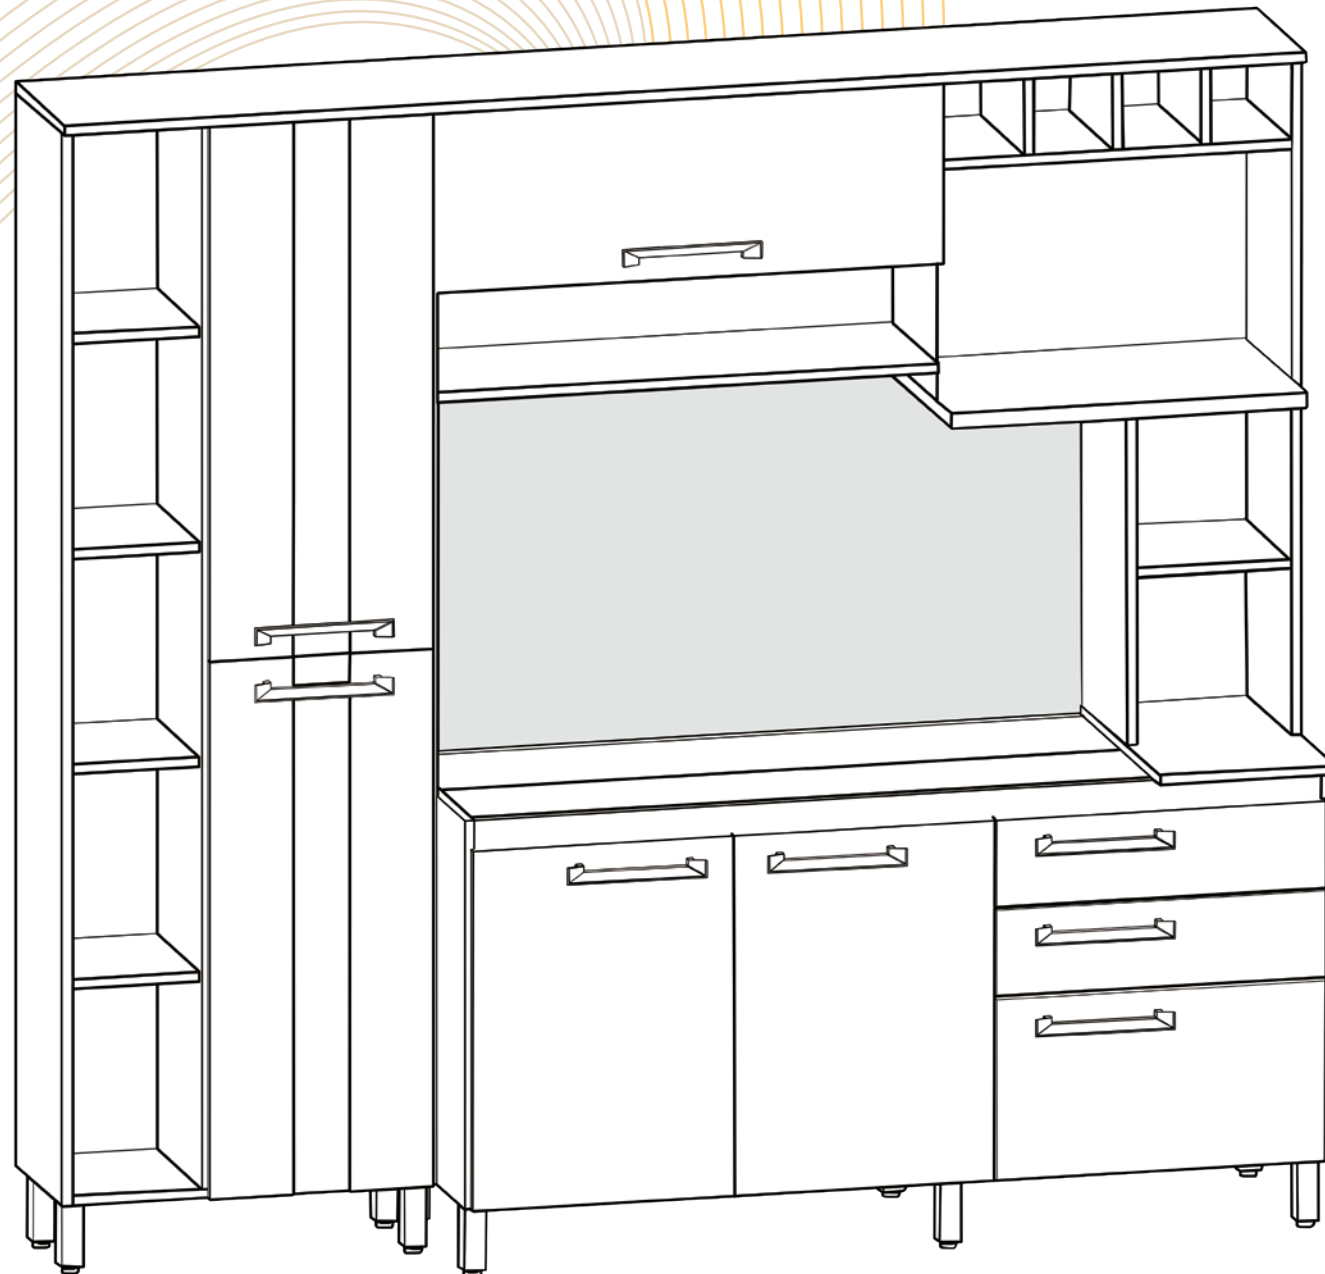

F

Ref. 4147

Kit 6 fundos para cozinha

A: 860 | L: 1260 | P: 30 mm

Branco