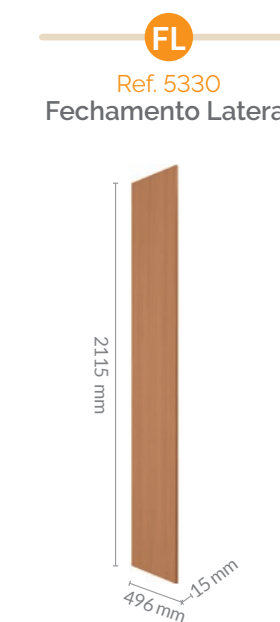

Aveiro | Terracota | Vidro Reflecta

CRIE SEU ambiente 

Aveiro | Terracota | Vidro Reflecta

- Pés plásticos reguláveis preto com ponteiros cromadas
- Puxadores em alumínio preto com ponteiros cromadas
- Portas dos balcões todas articuladas com pistão a gás
- Toda em chapa MDP 15mm, inclusive os tampos
- Gavetas com corredeiras telescópicas
- Vidro Reflecta com molduras
- Tampos superiores (chapéu) laminados