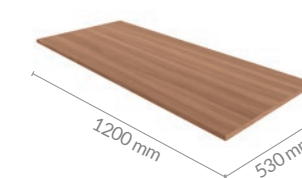

- Puxadores plásticos
- Pés plásticos com altura regulável
- Corrediças telescópicas
- Toda em chapa 15mm

Nogal | Off White

Nogal | Preto