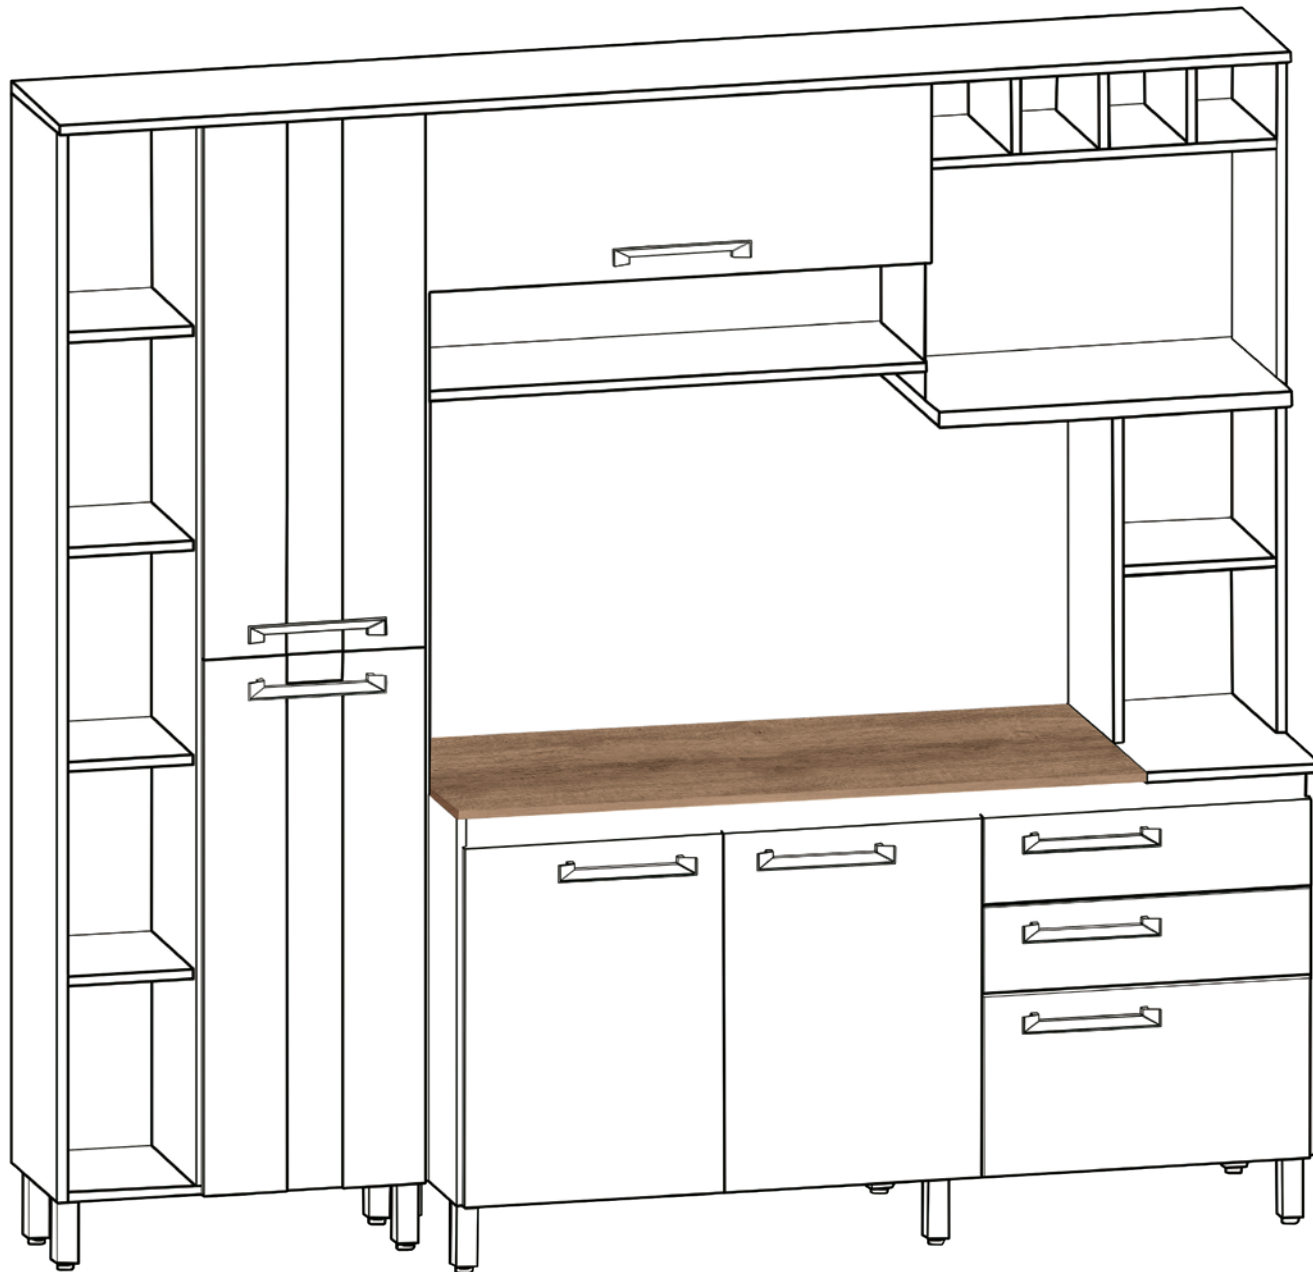

T

Ref. 4642
Tampo 120 cozinha 25 mm
A: 25 | L: 1200 | P: 530 mm

T

Ref. 4107
Tampo 120 cozinha 15 mm
A: 15 | L: 1200 | P: 530 mm

Tampos