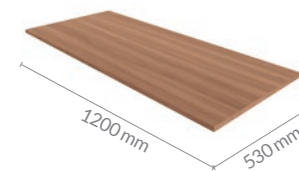

T

Ref. 4107
Tampo 15mm