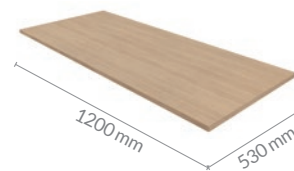

1200 mm

530 mm